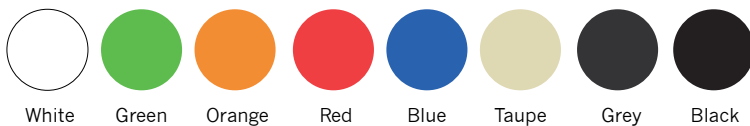

LIST	777.00	1274.00	709.00	677.00	425.00	50.00	90.00
------	---------------	----------------	---------------	---------------	---------------	--------------	--------------

Overall Height:	32"	36.75"-45.5"	39.75"	37"-46.75"	30"		
Depth:	20.75"	20.75"	21.75"	26"	21.75"		
Width:	20.25"	18.5"	21.25"	26"	20.75"		
Seat Height:	17.75"	21.25"-30"	29"	25.25"-35"	18"		
Arm Height:	N/A	N/A	N/A	N/A	N/A		

Stacking:	No	No	Yes (6 High)	No	Yes (12 High)		
Pcs/Carton:	1	1	3	1	4		
Weight/ Carton:	25 lbs	45 lbs	55 lbs	35 lbs	50 lbs		
Volume:	12 cuft	15 cuft	17 cuft	15 cuft	15 cuft		

Outdoor Epoxy Upcharge:	N/A	N/A	\$50.00	N/A	N/A		
-------------------------	-----	-----	---------	-----	-----	--	--

Indoor:	Yes	Yes	Yes	Yes	Yes		
---------	-----	-----	-----	-----	-----	--	--

Outdoor:	No	No	Yes	No	Yes		
----------	----	----	-----	----	-----	--	--

Poly Colours:

4018 Side Chair - Poly Colours