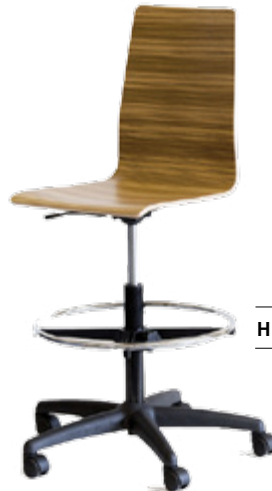

H 45" SH 30" D 28" W 22"

5104 Bar Stool

H 45" SH 30" D 28" W 22"

5120 Side Chair 5121

H 34.5" SH 18" D 20.25" W 18"

5123
Option-Cross Bar

5122 Side Chair

H 35" SH 18" D 20.25" W 21"

5129

5130 Bar Stool

H 47.25" SH 30.5" D 16" W 19.5"

5131 Bar Stool

H 47.25" SH 30.5" D 16" W 19.5"

5132 Bar Stool

H 37.5"- 47.5" SH 20.5"- 30.5" D 20.25" W 16"

5134 Kid's Side Chair

H 22.25" SH 14" D 16.5" W 14.25"

5106 Desk Chair

H 31.75"- 36.75" SH 16"-21" D 24" W 24"

5107 Desk Chair

H 31.75"- 36.75" SH 16"-21" D 24" W 24"

5112 Drafting Stool

H 38.75"- 48.75" SH 22"-32" D 24" W 24"

5113 Drafting Stool

H 38.75"- 48.75" SH 22"-32" D 24" W 24"