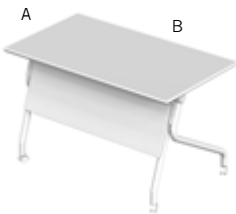

Modesty Panel

Model #	Modesty Panel	Size	Wt.	LIST
		A x B		
MP	P3-120		10	220
MP	P3-150		12	240
MP	P3-150		15	260

Model #	Storage Rack	Size	Wt.	LIST
		A x B		
SR	P3-120		5	140
SR	P3-150		8	160
SR	P3-150		10	180